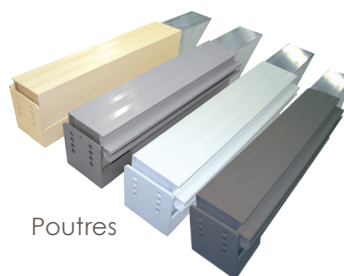

### CAILLEBOTIS

- IPE,
- PVC blanc, sable ou gris,
- Alu laqué blanc, sable ou gris.

Bois

PVC

### AUTRES FINITIONS

- Poutres : pour adapter votre niveau d'eau. Choix entre 120 mm, 90 mm et 55 mm.
- Cloison de séparation, assortie au liner.

Poutres

Cloison de séparation