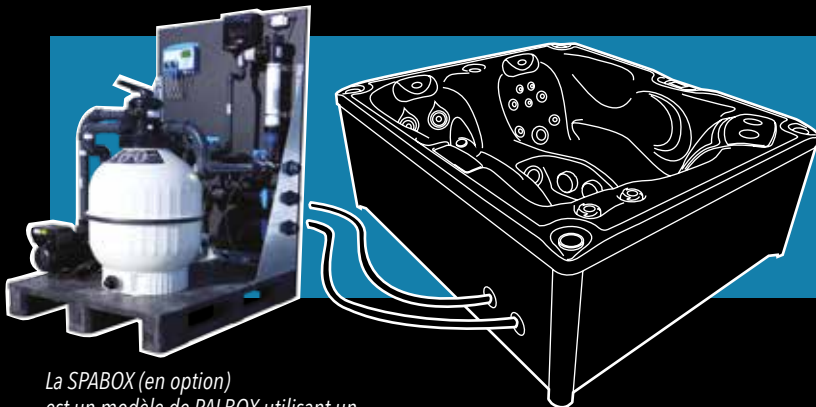

Rainbow Spas

Tout le plaisir des bulles

* À consommer avec modération. L'abus d'alcool est dangereux pour la santé.

* Spirit

Rainbow Spas

BY - PASS

Le spa dispose d'une entrée / sortie latérale permettant de raccorder une filtration, un chauffage et un système de traitement déportés (de type SPABOX par exemple).

La SPABOX (en option) est un modèle de PALBOX utilisant un système de filtration à média filtrant.

* L'acrylique utilisé est d'une grande qualité et provient de chez Aristech, le leader mondial de l'acrylique. Son système breveté Bio-Lok rend la coque imperméable aux microbes. La nature non poreuse du procédé Bio-Lok protège contre la pénétration et la croissance des micro-organismes sur sa surface. La coque est également plus facile à nettoyer.

Les hydrojets propulsent un mélange d'air et d'eau pour des massages variés. Ils existent en jets directionnels fixes ou tournoyants... Ils sont placés à des endroits stratégiques pour masser une partie du corps en particulier. Vous pouvez doser le mélange d'air et d'eau et régler la puissance du jet comme vous le souhaitez.